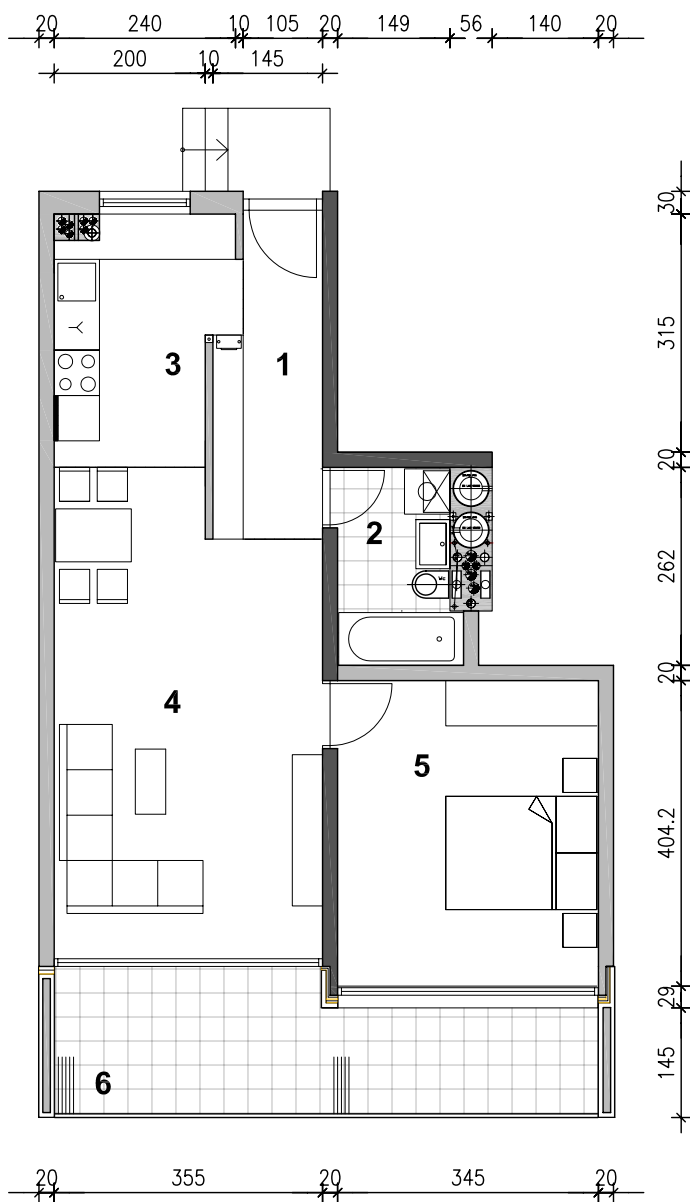

TLOCRT MJ 1:100 

## ISKAZ POVRŠINA STANA

prostorija	obrada poda	površina m <sup>2</sup>
<b>1</b> ulazni prostor	parket/ker.pločice	5,65
<b>2</b> kupaona	ker.pločice	4,18
<b>3</b> kuhinja	parket/ker.pločice	7,23
<b>4</b> dnevni boravak+blagovanje	parket	21,60
<b>5</b> spavaća soba	parket	14,19
<b>UKUPNO</b>		<b>52,85</b>
<b>6</b> lođa	kamen	12,41x0,75
<b>UKUPNO</b>		<b>62,16</b>